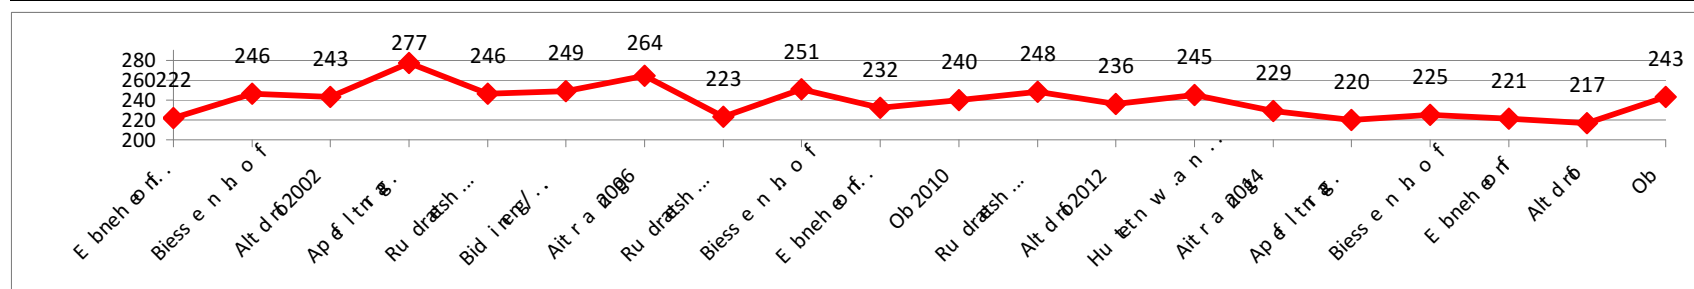

Teilnehmerstatistik aller bisherigen VG -Schießen

	Ebenhofen 2000	Biessenhofen 2001	Altdorf 2002	Apfeltrang 2003	Ruderatshofen 2004	Bidingen / Bernbach 2005	Aitrang 2006	Ruderatshofen 2007	Biessenhofen 2008	Ebenhofen 2009	Ob 2010	Ruderatshofen 2011	Altdorf 2012	Huttenwang 2013	Aitrang 2014	Apfeltrang 2015	Biessenhofen 2016	Ebenhofen 2017	Altdorf 2018	Ob 2019	Durchschnitt
Ebenhofen	44	41	34	32	34	30	30	26	27	30	27	23	32	21	27	22	17	21	23	19	28,0
Apfeltrang	29	27	27	48	32	27	32	33	31	30	23	30	24	22	20	29	23	22	26	22	27,9
Ruderatshofen	24	21	34	30	25	23	24	33	27	27	25	50	33	29	24	17	30	29	31	22	27,9
Biessenhofen	26	35	39	40	29	29	25	22	35	23	23	22	22	24	25	25	24	19	21	22	26,5
Huttenwang	22	25	23	29	26	22	28	23	40	26	24	27	25	45	27	21	23	21	20	23	26,0
Altdorf	22	32	29	32	32	23	28	27	26	21	20	22	25	22	22	20	20	17	23	19	24,1
Aitrang	4	7	5	9	18	22	51	18	19	28	29	25	28	40	48	35	36	32	40	40	26,7
Bidingen	24	25	23	22	22	24	21	18	18	19	16	19	18	12	15	23	23	17	14	11	19,2
Bernbach	21	22	19	23	18	29	20	18	17	17	21	17	13	17	14	20	21	20	12	9	18,4
Ob	6	11	10	12	10	20	5	5	11	11	32	13	16	13	7	8	8	23	7	56	14,2
Gesamt	222	246	243	277	246	249	264	223	251	232	240	248	236	245	229	220	225	221	217	243	239